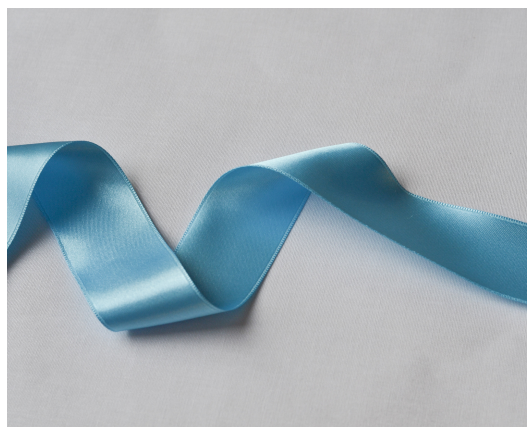

Vzorčovník atlasových stuh

Atlasové obojstranné stuhy vysokej kvality českej výroby.

OCEĽOVÁ
MODRÁ

TYRKYSOVÁ

KRÁLOVSKÁ
MODRÁ

NÁMORNÍCKA
MODRÁ

SIVÁ

BIELA